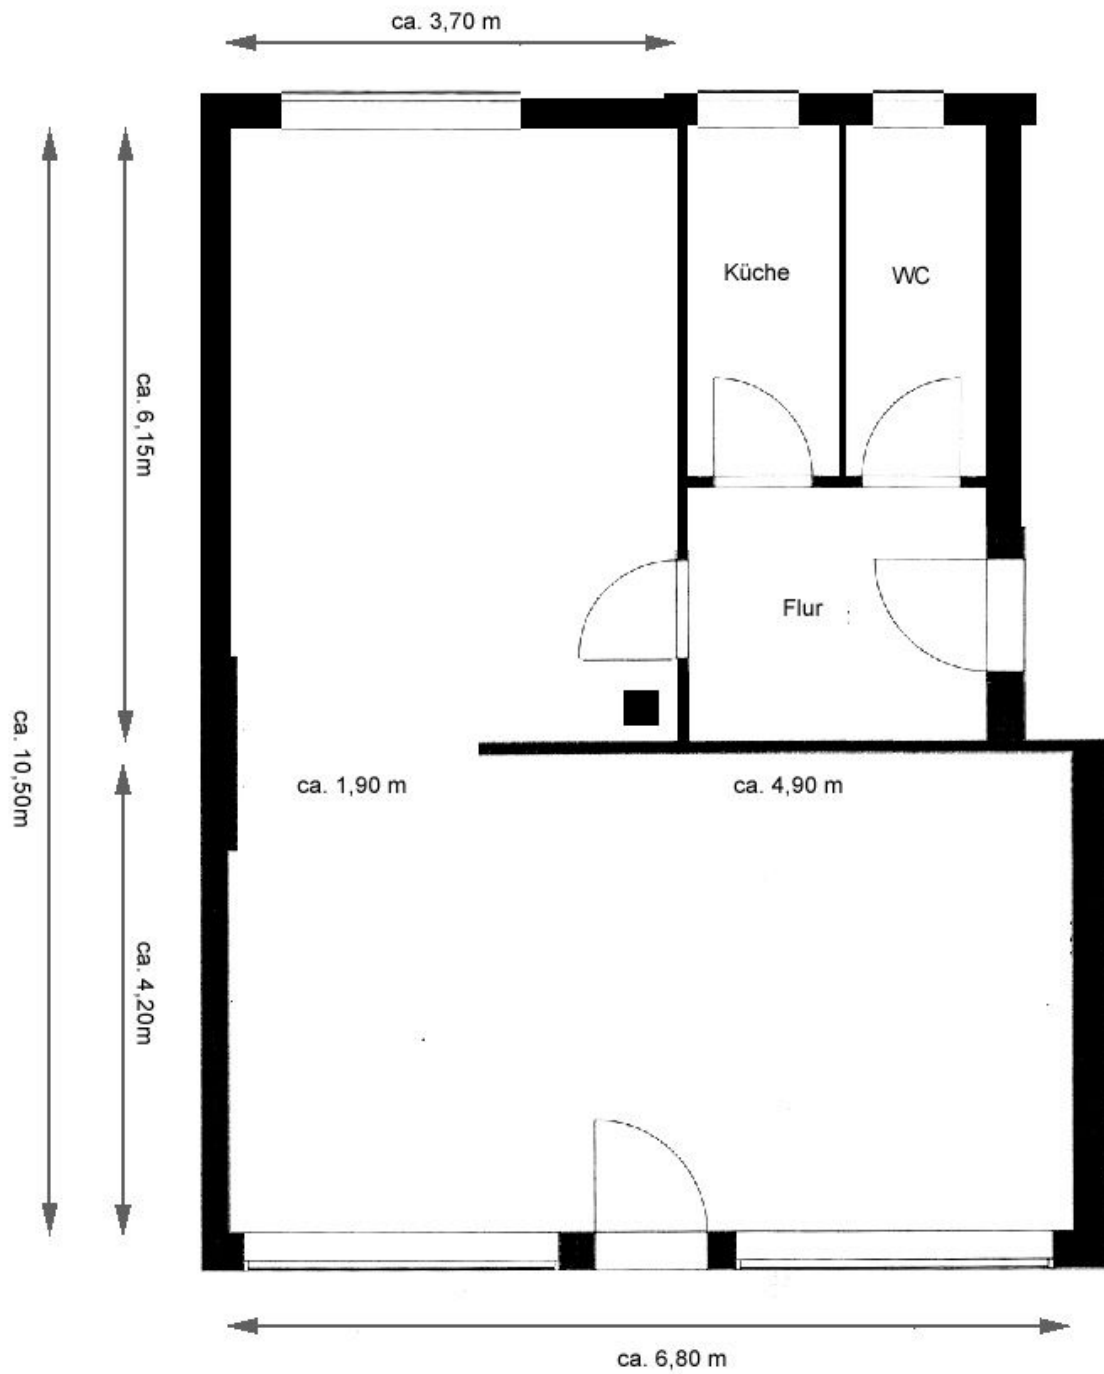

Grundriss nach dem Umbau mit dem Durchbruch zum hinteren Raum

Deckenhöhe ca. 3,15m